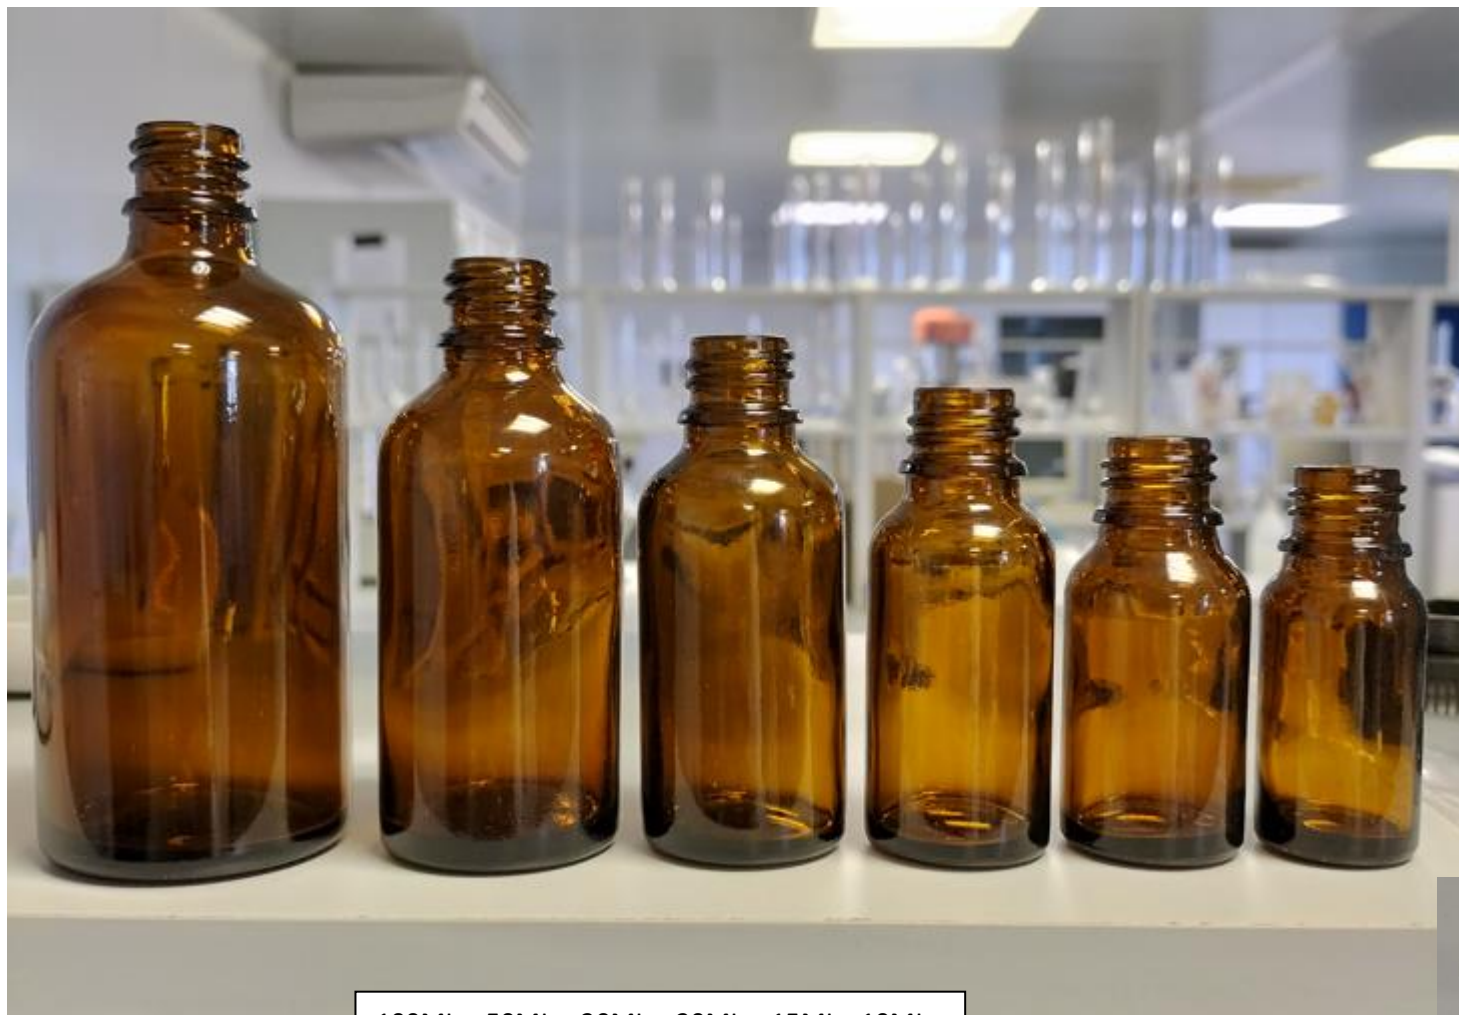

# 1. VIALES DE VIDRIO TOPACIO (10-100ml)

100ML – 50ML – 30ML – 20ML – 15ML - 10ML

Tapón obturador  
gotero blanco  
(Disponible con gotero  
largo y corto)

Pipetas blancas (para  
viales de 20-30 y 50ml)

## 2. VIAL VIDRIO TOPACIO 10ml

Pueden llevar un diseño serigrafiado.

También disponible en formato 15ml.

Tapón *Push tap*. También disponible en color azul claro.

## 5. BOTELLAS DE VIDRIO 500ML Y 1.000ML

Botella de 500ml  
disponible en  
color  
transparente y  
topacio.